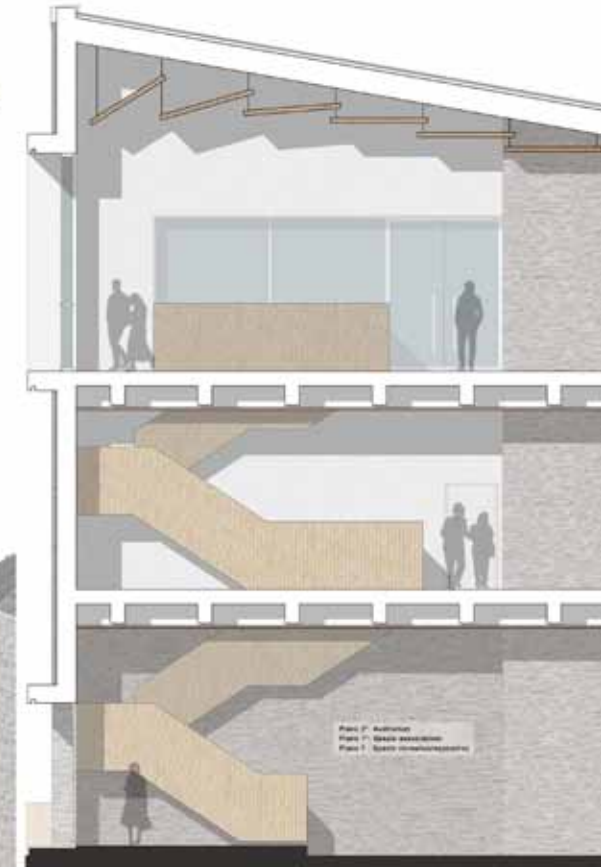

SELECTED PROJECTS - CHIARA OCCHIPINTI ARCHITECT

**NEW MUNICIPAL HALL - PARATICO - BS - 2010
COMPETITION**

Project by Basement15 architetti

Giulia Griotti, Anna Maritano, Angelo Lorenzi

Filippo Mascaretti

Paolo Molteni, Laura Zamboni, Gylar Mydyti

vista d'insieme verso il lago

profilo urbano

planta planta planta planta planta

pianta piano secondo scala 1:200

Vista da via XXIV maggio

Prospetto C-C scala 1:200

Sezione E-E scala 1:50

Prospetto D-D scala 1:200