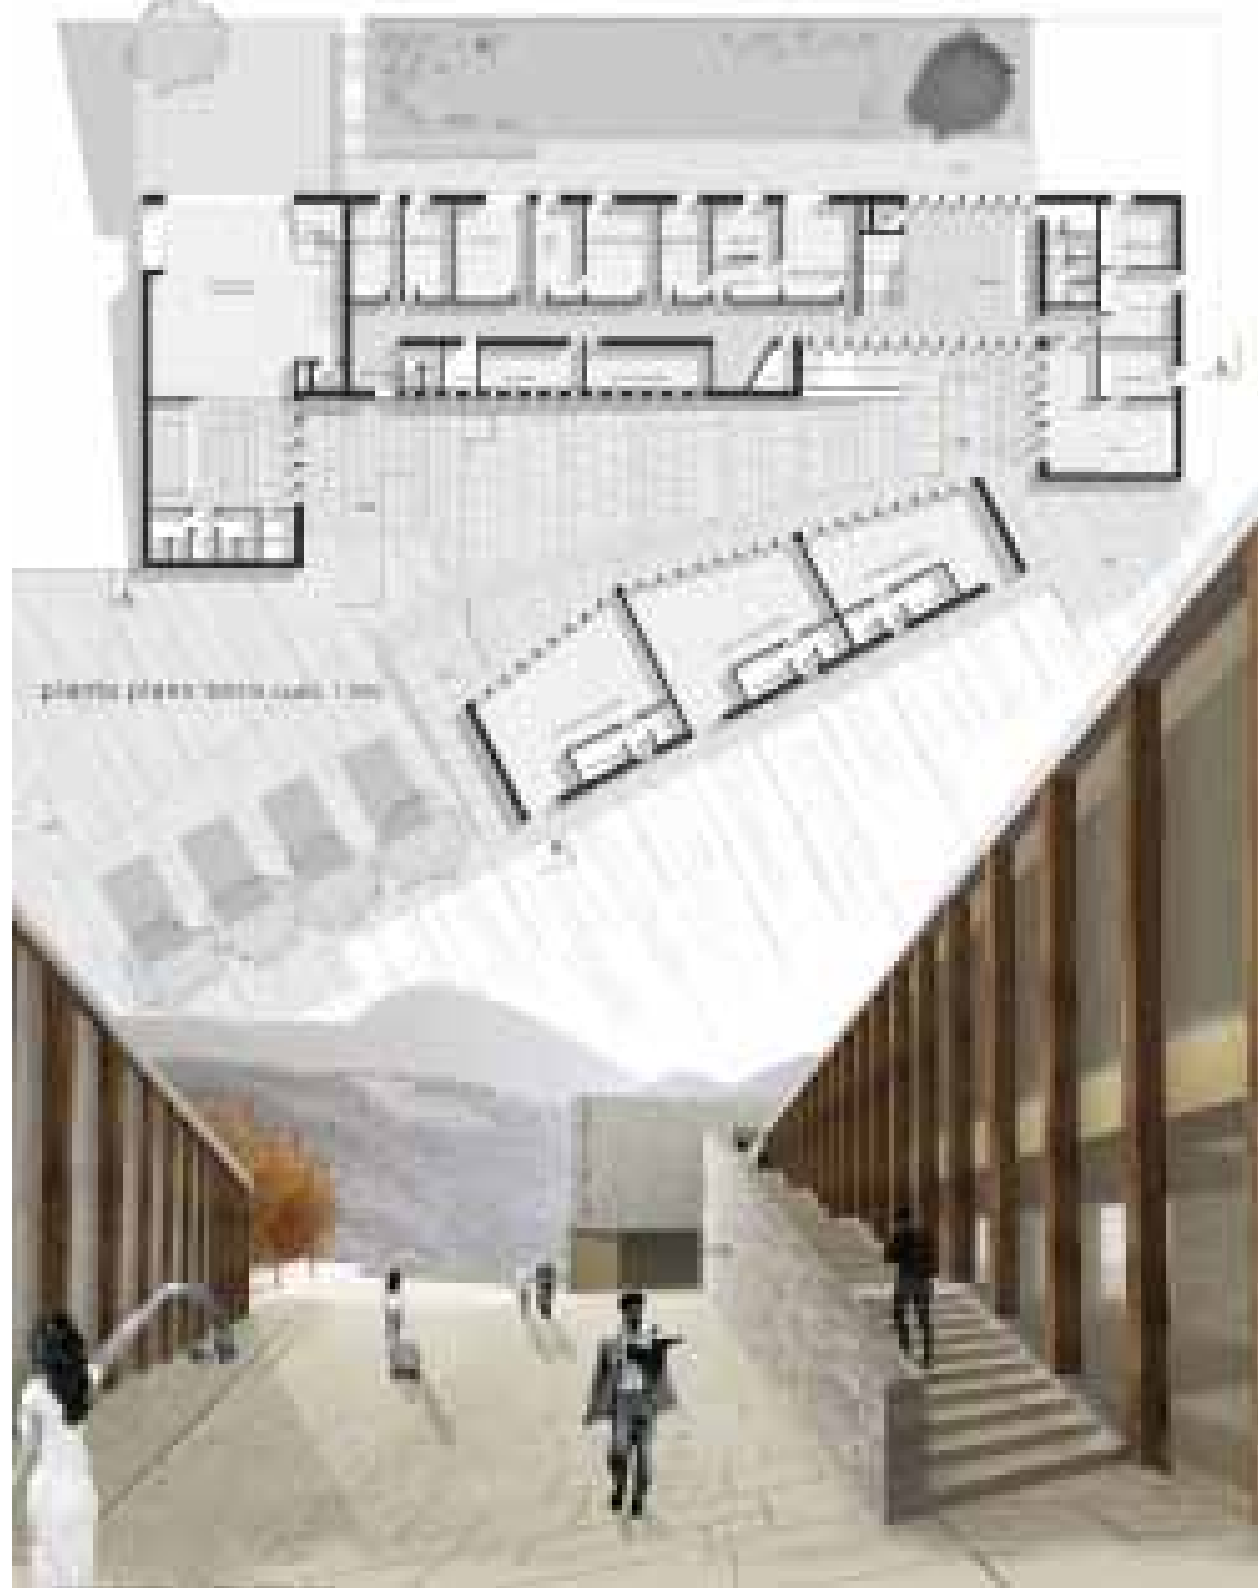

SELECTED PROJECTS - CHIARA OCCHIPINTI ARCHITECT

**NEW MUNICIPAL HALL - PARATICO - BS - 2010
COMPETITION**

Project by Basement15 architetti

Giulia Griotti, Anna Maritano, Angelo Lorenzi

Filippo Mascaretti

Paolo Molteni, Laura Zamboni, Gylar Mydyti

vista d'insieme verso il lago

profilo urbano

planta planta planta planta planta

pianta piano secondo scala 1:200

Vista da via XXIV maggio

Prospetto C-C scala 1:200

Sezione E-E scala 1:50

Prospetto D-D scala 1:200